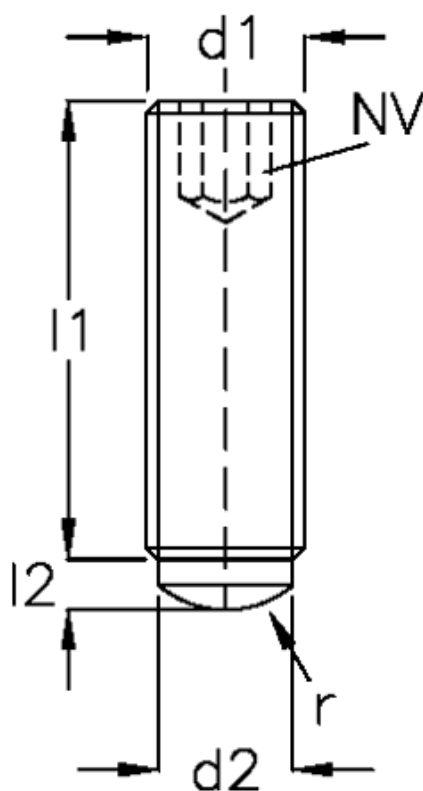

Varenummer: 20031658A
Beskrivelse: E+G Gevinstift
GN 913.2-M10-16-A

Mål

$d1 = M10$
 $d2 = 8$
 $l1 = 16$
 $l2 = 3.5$
 $l3 = 1.5$
 $NV = 5.0$
 $r = 6.0$